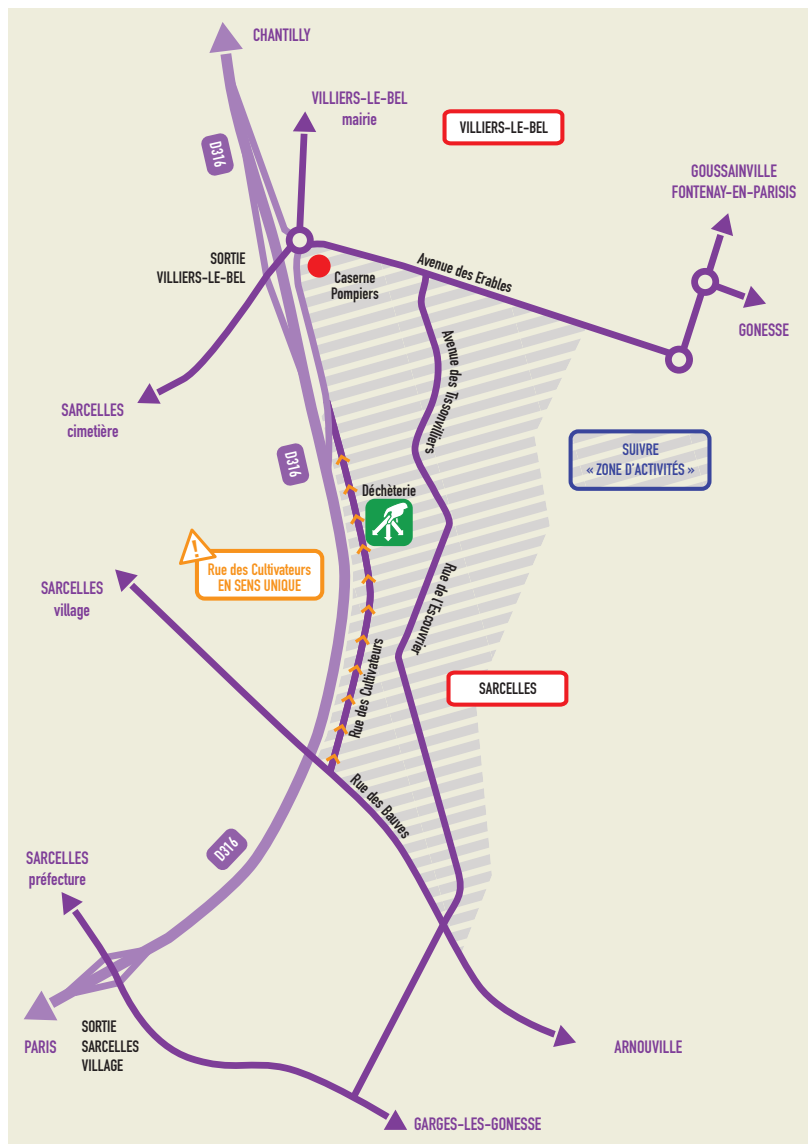

Plan d'accès à la déchèterie de **SARCELLES**

Rue des cultivateurs - 95200 SARCELLES

**OUVERTE
7/7 JOURS**

 www.sigidurs.fr

 0 800 735 736

Horaires* de la déchèterie de **SARCELLES**

Rue des cultivateurs - 95200 SARCELLES

*applicables à partir de 2013

**OUVERTE
7/7 JOURS**

Du 1^{er} avril au 31 octobre

Du lundi au vendredi	9h à 12h et 14h à 18h30
Samedi	9h à 18h30
Dimanche	9h à 13h

Du 1^{er} novembre au 31 mars

Du lundi au vendredi	9h à 12h et 14h à 17h30
Samedi	9h à 17h30
Dimanche	9h à 13h

Fermetures

1^{er} mai - 1^{er} novembre - 25 décembre - 1^{er} janvier

RÈGLES À RESPECTER

- Seuls les déchets pré-triés sont acceptés dans la limite de 2 m³ de déchets et l'équivalent de 20 litres de déchets dangereux par passage.
- Les enfants sont sous la responsabilité de leurs parents.
- La récupération est interdite au sein de la déchèterie.
- Les dépôts sauvages sont interdits et pénalement répréhensibles selon les articles R632-1 et R 635-8 du code pénal (amende jusqu'à 1 500 €).